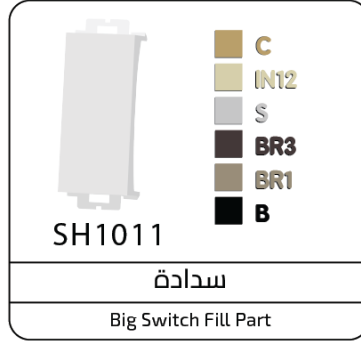

SH1024

ديمر إنارة
700W Dimmer

SH1025

ديمر مروحة
700W Fan Controller

SH1026

فوليوم صوت
10W Volume Controller

Switch Accessories

3