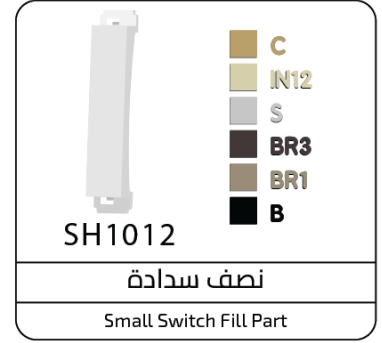

SH1024

ديمر إنارة
700W Dimmer

SH1025

ديمر مروحة
700W Fan Controller

SH1026

فوليوم صوت
10W Volume Controller

Switch Accessories

3