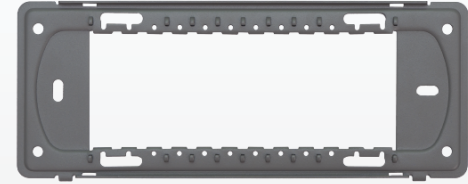

شاسيه رباعي معدن

Metal Bracket 4Gang

Available colors

price

44.00 LE

L-6120

شاسيه سداسي معدن

Metal Bracket 6Gang