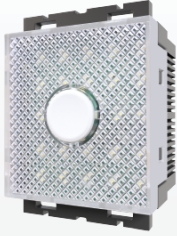

SH1031

كشاف طوارئ مجوز

LED 24

price

495.75 LE

SH1045