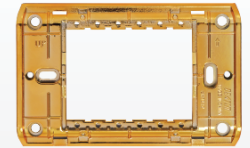

Available colors

SH1040

price **30.75 LE**

شاسيه سلفر لميع
Bright Silver Bracket

SH1040C-S

price **42.75 LE**

شاسيه اسود لميع
Bright black Bracket

SH1040C-HK

price **42.75 LE**

شاسيه ذهبي لميع
Bright gold Bracket

SH1040C-G

price **42.75 LE**

شاسيه رباعي
Bracket 4Gang

Available colors

SH1036

price **53.75 LE**